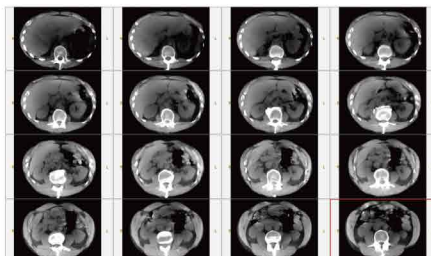

## 重力に素直なCT!

でっかいパネルで1回転 楽々撮影!  
線量1/7 解像度2倍 畳2枚でOK

地震に強い  
(アンカーいらず)

X線室不要  
(諏訪事業所で製造)

ぐるぐる  
回転しながら  
ドーナツの中へ

**ヘリカルCT**

大型パネルで楽々1回転 3分で表示!

**全領域楽々CT**

## ヘリカルCTの維持費(月々)で楽々導入可能!

〈胸部：気胸症例〉

〈腹部・腰椎〉

〈肩関節〉

※製品のデザイン・仕様は予告なく変更する場合がございます

Jm\_221121\_MI\_zenryoCT\_HP