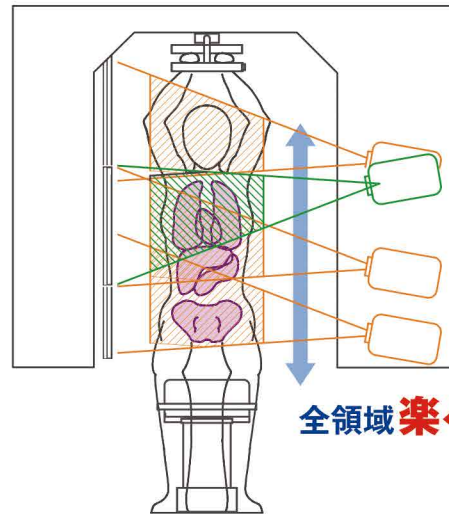

## 重力に素直なCT!

でっかいパネルで1回転 楽々撮影!  
線量1/7 解像度2倍 畳2枚でOK

地震に強い  
(アンカーいらず)

X線室不要  
(諏訪事業所で製造)

ぐるぐる  
回転しながら  
ドーナツの中へ

**ヘリカルCT**

大型パネルで楽々1回転 3分で表示!

**全領域楽々CT**

## ヘリカルCTの維持費(月々)で楽々導入可能!

〈胸部：気胸症例〉

〈腹部・腰椎〉

〈肩関節〉

※製品のデザイン・仕様は予告なく変更する場合がございます

Jm\_221121\_MI\_zenryoCT\_HP