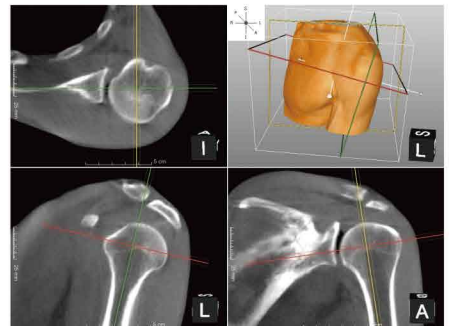

## 重力に素直なCT!

でっかいパネルで1回転 楽々撮影!  
線量1/7 解像度2倍 畳2枚でOK

地震に強い  
(アンカーいらず)

X線室不要  
(諏訪事業所で製造)

ぐるぐる  
回転しながら  
ドーナツの中へ

**ヘリカルCT**

大型パネルで楽々1回転 3分で表示!

**全領域楽々CT**

## ヘリカルCTの維持費(月々)で楽々導入可能!

〈胸部：気胸症例〉

〈腹部・腰椎〉

〈肩関節〉

※製品のデザイン・仕様は予告なく変更する場合がございます

Jm\_221121\_MI\_zenryoCT\_HP