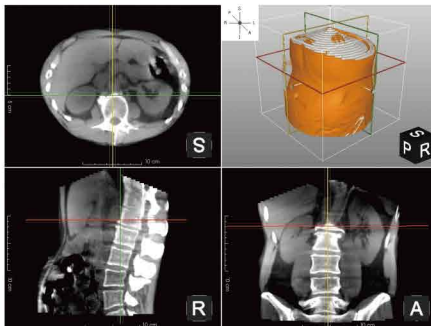

## 重力に素直なCT!

でっかいパネルで1回転 楽々撮影!  
線量1/7 解像度2倍 畳2枚でOK

地震に強い  
(アンカーいらず)

X線室不要  
(諏訪事業所で製造)

ぐるぐる  
回転しながら  
ドーナツの中へ

**ヘリカルCT**

大型パネルで楽々1回転 3分で表示!

**全領域楽々CT**

## ヘリカルCTの維持費(月々)で楽々導入可能!

〈胸部：気胸症例〉

〈腹部・腰椎〉

〈肩関節〉

※製品のデザイン・仕様は予告なく変更する場合がございます

Jm\_221121\_MI\_zenryoCT\_HP