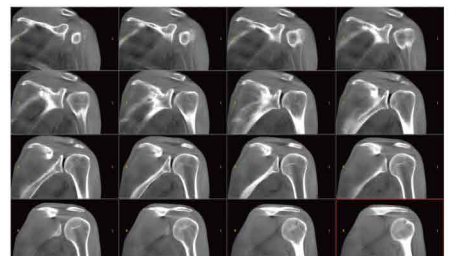

## 重力に素直なCT!

でっかいパネルで1回転 楽々撮影!  
線量1/7 解像度2倍 畳2枚でOK

地震に強い  
(アンカーいらず)

X線室不要  
(諏訪事業所で製造)

ぐるぐる  
回転しながら  
ドーナツの中へ

**ヘリカルCT**

大型パネルで楽々1回転 3分で表示!

**全領域楽々CT**

## ヘリカルCTの維持費(月々)で楽々導入可能!

〈胸部：気胸症例〉

〈腹部・腰椎〉

〈肩関節〉

※製品のデザイン・仕様は予告なく変更する場合がございます

Jm\_221121\_MI\_zenryoCT\_HP