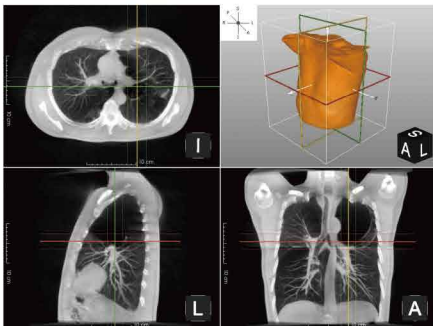

## 重力に素直なCT!

でっかいパネルで1回転 楽々撮影!  
線量1/7 解像度2倍 畳2枚でOK

地震に強い  
(アンカーいらず)

X線室不要  
(諏訪事業所で製造)

ぐるぐる  
回転しながら  
ドーナツの中へ

**ヘリカルCT**

大型パネルで楽々1回転 3分で表示!

**全領域楽々CT**

## ヘリカルCTの維持費(月々)で楽々導入可能!

〈胸部：気胸症例〉

〈腹部・腰椎〉

〈肩関節〉

※製品のデザイン・仕様は予告なく変更する場合がございます

Jm\_221121\_MI\_zenryoCT\_HP