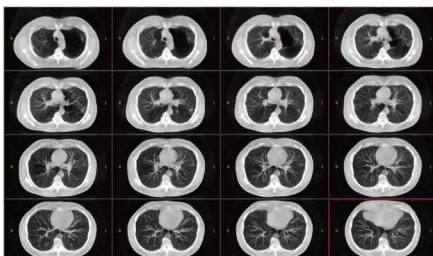

## 重力に素直なCT!

でっかいパネルで1回転 楽々撮影!  
線量1/7 解像度2倍 畳2枚でOK

地震に強い  
(アンカーいらず)

X線室不要  
(諏訪事業所で製造)

ぐるぐる  
回転しながら  
ドーナツの中へ

**ヘリカルCT**

大型パネルで楽々1回転 3分で表示!

**全領域楽々CT**

## ヘリカルCTの維持費(月々)で楽々導入可能!

〈胸部：気胸症例〉

〈腹部・腰椎〉

〈肩関節〉

※製品のデザイン・仕様は予告なく変更する場合がございます

Jm\_221121\_MI\_zenryoCT\_HP