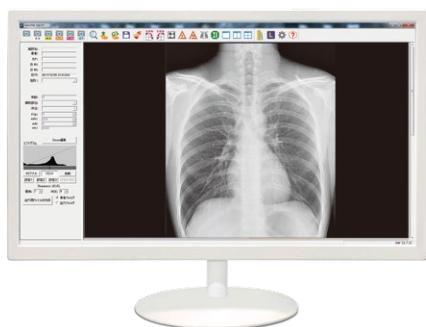

NAOMIレントゲンセンサー

107.8万円(税込)~

月額: 1.1万円~(10年リース/税込)