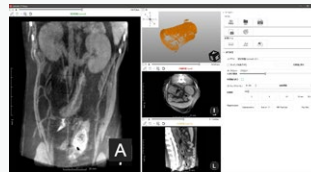

言葉は交わせなくても大事な“家族”だから…
人と同じ高度なCT診断で早く苦痛から解放してあげたい

楽とく
月払い
(10年リース)
一括価格 748万円

スライドCT-V
Lサイズ
7.5万円 (税込)
で導入

どこにでも置ける
X線室不要タイプ

(純国産)

麻酔不要

エアｰ保定でふんわり
やさしく包むので
怖がりません

防水 (汚れ) シート

※スライドCT-Vに付属

専用CTビューアー
忍者 NINJA

シンプル機能で
簡単操作

保守 (遠隔サポート24) 加入でパソコンセット無料貸出

■ 畳半分でちょこんと置けるCT

■ 撮影領域

※製品の仕様・機能は、予告なしに変更する場合があります