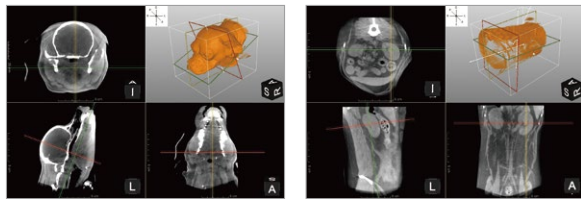

言葉は交わせなくても大事な“家族”だから…
人と同じ高度なCT診断で早く苦痛から解放してあげたい

楽とく
月払い
(10年リース)
一括価格 748万円

スライドCT-V
Lサイズ
7.5万円 (税込)
で導入

どこにでも置ける
X線室不要タイプ

(純国産)

麻酔不要

エアｰ保定でふんわり
やさしく包むので
怖がりません

防水 (汚れ) シート

※スライドCT-Vに付属

専用CTビューアー
忍者 NINJA

シンプル機能で
簡単操作

保守 (遠隔サポート24) 加入でパソコンセット無料貸出

■ 畳半分でちょこんと置けるCT

■ 撮影領域

※製品の仕様・機能は、予告なしに変更する場合があります