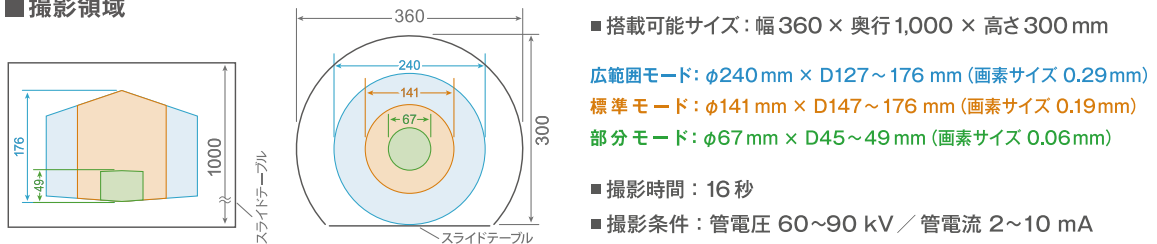

※スライドCT-Vに付属

専用CTビューアー
忍者 NINJA

シンプル機能で
簡単操作

保守 (遠隔サポート24) 加入でパソコンセット無料貸出

■ 畳半分でちょこんと置けるCT

■ 撮影領域

※製品の仕様・機能は、予告なしに変更する場合があります