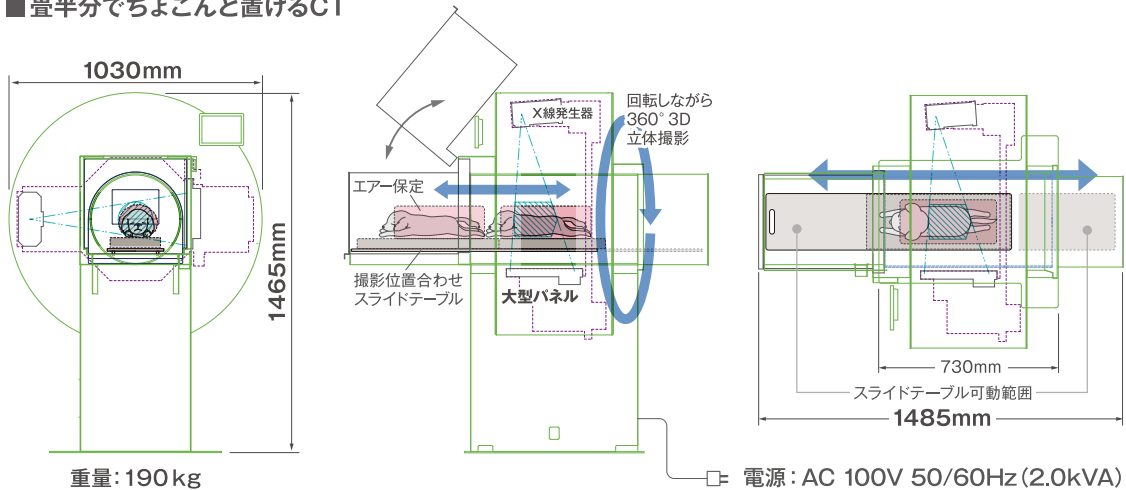

※スライドCT-Vに付属

専用CTビューアー
忍者 NINJA

シンプル機能で
簡単操作

保守 (遠隔サポート24) 加入でパソコンセット無料貸出

■ 畳半分でちょこんと置けるCT

■ 撮影領域

※製品の仕様・機能は、予告なしに変更する場合があります