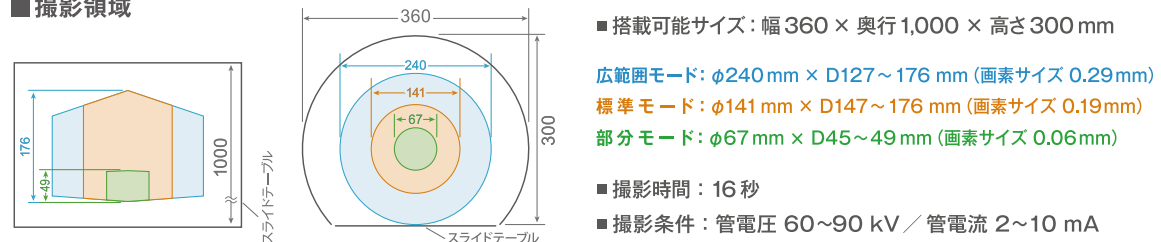

専用CTビューアー
忍者 NINJA

シンプル機能で
簡単操作

保守 (遠隔サポート24) 加入でパソコンセット無料貸出

■ 畳半分でちょこんと置けるCT

■ 撮影領域

※製品の仕様・機能は、予告なしに変更する場合があります