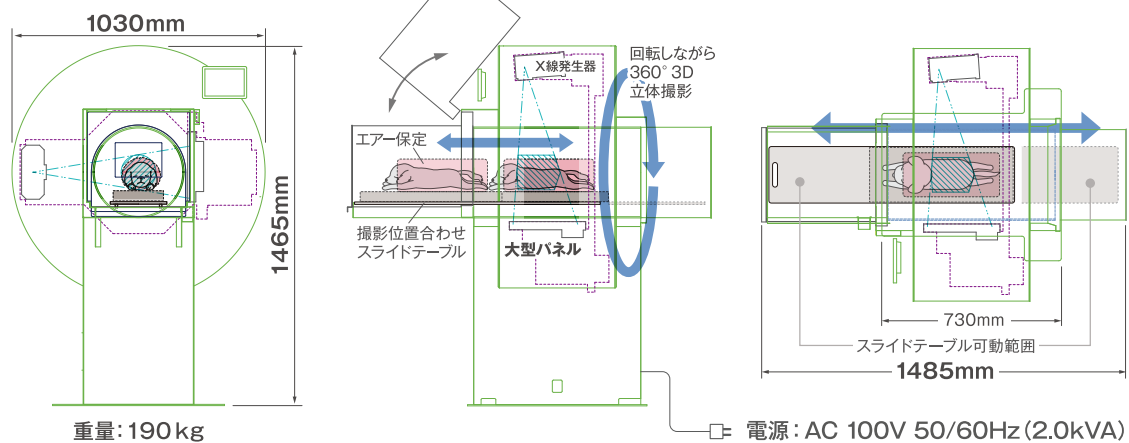

専用CTビューアー
忍者 NINJA

シンプル機能で
簡単操作

保守 (遠隔サポート24) 加入でパソコンセット無料貸出

■ 畳半分でちょこんと置けるCT

■ 撮影領域

※製品の仕様・機能は、予告なしに変更する場合があります