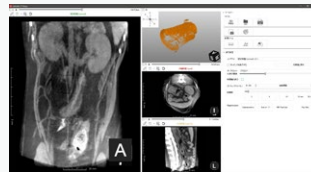

言葉は交わせなくても大事な“家族”だから…
人と同じ高度なCT診断で早く苦痛から解放してあげたい

楽とく
月払い
(10年リース)
一括価格 748万円

スライドCT-V
Lサイズ
7.5万円 (税込)
で導入

どこにでも置ける
X線室不要タイプ

麻酔不要

エアｰ保定でふんわり
やさしく包むので
怖がりません

防水 (汚れ) シート

※スライドCT-Vに付属

専用CTビューアー
忍者 NINJA

シンプル機能で
簡単操作

保守 (遠隔サポート24) 加入でパソコンセット無料貸出

■ 畳半分でちょこんと置けるCT

■ 撮影領域

※製品の仕様・機能は、予告なしに変更する場合があります