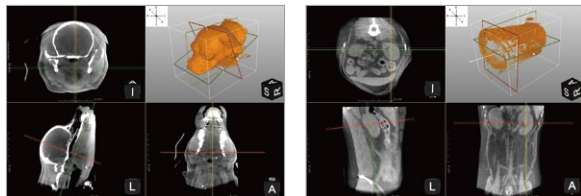

言葉は交わせなくても大事な“家族”だから…
人と同じ高度なCT診断で早く苦痛から解放してあげたい

楽とく
月払い
(10年リース)
一括価格 748万円

スライドCT-V
Lサイズ
7.5万円 (税込)
で導入

どこにでも置ける
X線室不要タイプ

麻酔不要

エアｰ保定でふんわり
やさしく包むので
怖がりません

防水 (汚れ) シート

※スライドCT-Vに付属

専用CTビューアー
忍者 NINJA

シンプル機能で
簡単操作

保守 (遠隔サポート24) 加入でパソコンセット無料貸出

■ 畳半分でちょこんと置けるCT

■ 撮影領域

※製品の仕様・機能は、予告なしに変更する場合があります