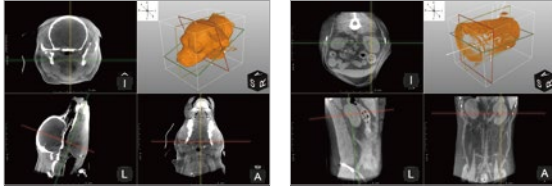

スライドCT

デカイLサイズ

680万円

(税込748万円)

専用CTビューアー
RFviewer

シンプル機能で
簡単操作

保守(遠隔サポート24) 加入でパソコンセット無料貸出

■ 畳半分でちょこんと置けるCT

- 搭載可能サイズ 幅360×奥行1,000×高さ300mm
- 撮影領域
 - 広範囲モード: φ240mm×D127~176mm (画素サイズ0.3mm)
 - 標準モード: φ141mm×D147~176mm (画素サイズ0.22mm)
 - 部分モード: φ67mm×D45~49mm (画素サイズ0.089mm)
 撮影部位や大きさに応じて3モードから選択
- レントゲン撮影 正面撮影: 224mm×182mm
側面撮影: 200mm×178mm
- 撮影時間 16秒 (CT) / 0.3秒~ (レントゲン撮影)
- 撮影条件 管電圧60~90kV / 管電流2~10mA