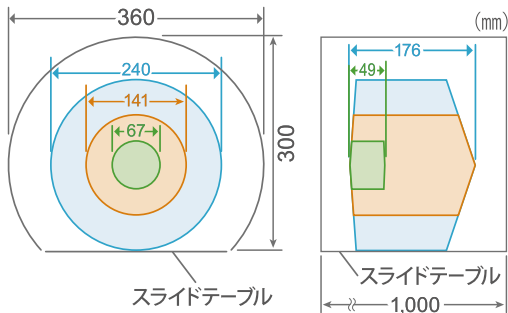

スライドCT

デカイLサイズ

680万円

(税込748万円)

専用CTビューアー
RFviewer

シンプル機能で
簡単操作

保守(遠隔サポート24) 加入でパソコンセット無料貸出

■ 畳半分でちょこんと置けるCT

- 搭載可能サイズ 幅360×奥行1,000×高さ300mm
- 撮影領域
 - 広範囲モード: φ240mm×D127~176mm (画素サイズ0.3mm)
 - 標準モード: φ141mm×D147~176mm (画素サイズ0.22mm)
 - 部分モード: φ67mm×D45~49mm (画素サイズ0.089mm)
 撮影部位や大きさに応じて3モードから選択
- レントゲン撮影 正面撮影: 224mm×182mm
側面撮影: 200mm×178mm
- 撮影時間 16秒 (CT) / 0.3秒~ (レントゲン撮影)
- 撮影条件 管電圧60~90kV / 管電流2~10mA