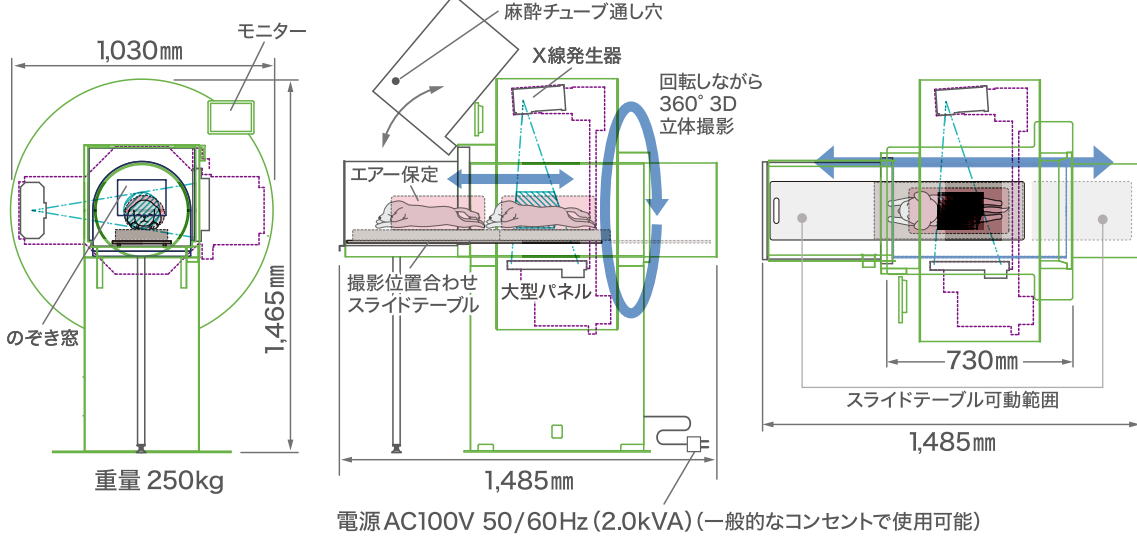

スライドCT

デカイLサイズ

680万円

(税込748万円)

専用CTビューアー
RFviewer

シンプル機能で
簡単操作

保守(遠隔サポート24) 加入でパソコンセット無料貸出

■ 畳半分でちょこんと置けるCT

- 搭載可能サイズ 幅360×奥行1,000×高さ300mm
- 撮影領域
 - 広範囲モード: φ240mm×D127~176mm (画素サイズ0.3mm)
 - 標準モード: φ141mm×D147~176mm (画素サイズ0.22mm)
 - 部分モード: φ67mm×D45~49mm (画素サイズ0.089mm)
 撮影部位や大きさに応じて3モードから選択
- レントゲン撮影 正面撮影: 224mm×182mm
側面撮影: 200mm×178mm
- 撮影時間 16秒 (CT) / 0.3秒~ (レントゲン撮影)
- 撮影条件 管電圧60~90kV / 管電流2~10mA